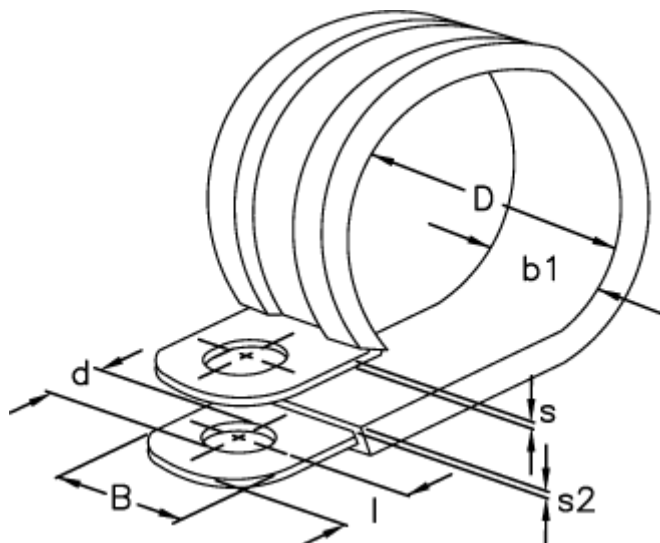

Varenummer: 029456112028

Beskrivelse: Norma rørbøjle RLGU 1. 28/12 W1

## Mål

b1	= 15
Bredde B	= 12
d	= 6.4
Diameter D	= 28
l	= 6
s	= 0.8
s2	= 1.2